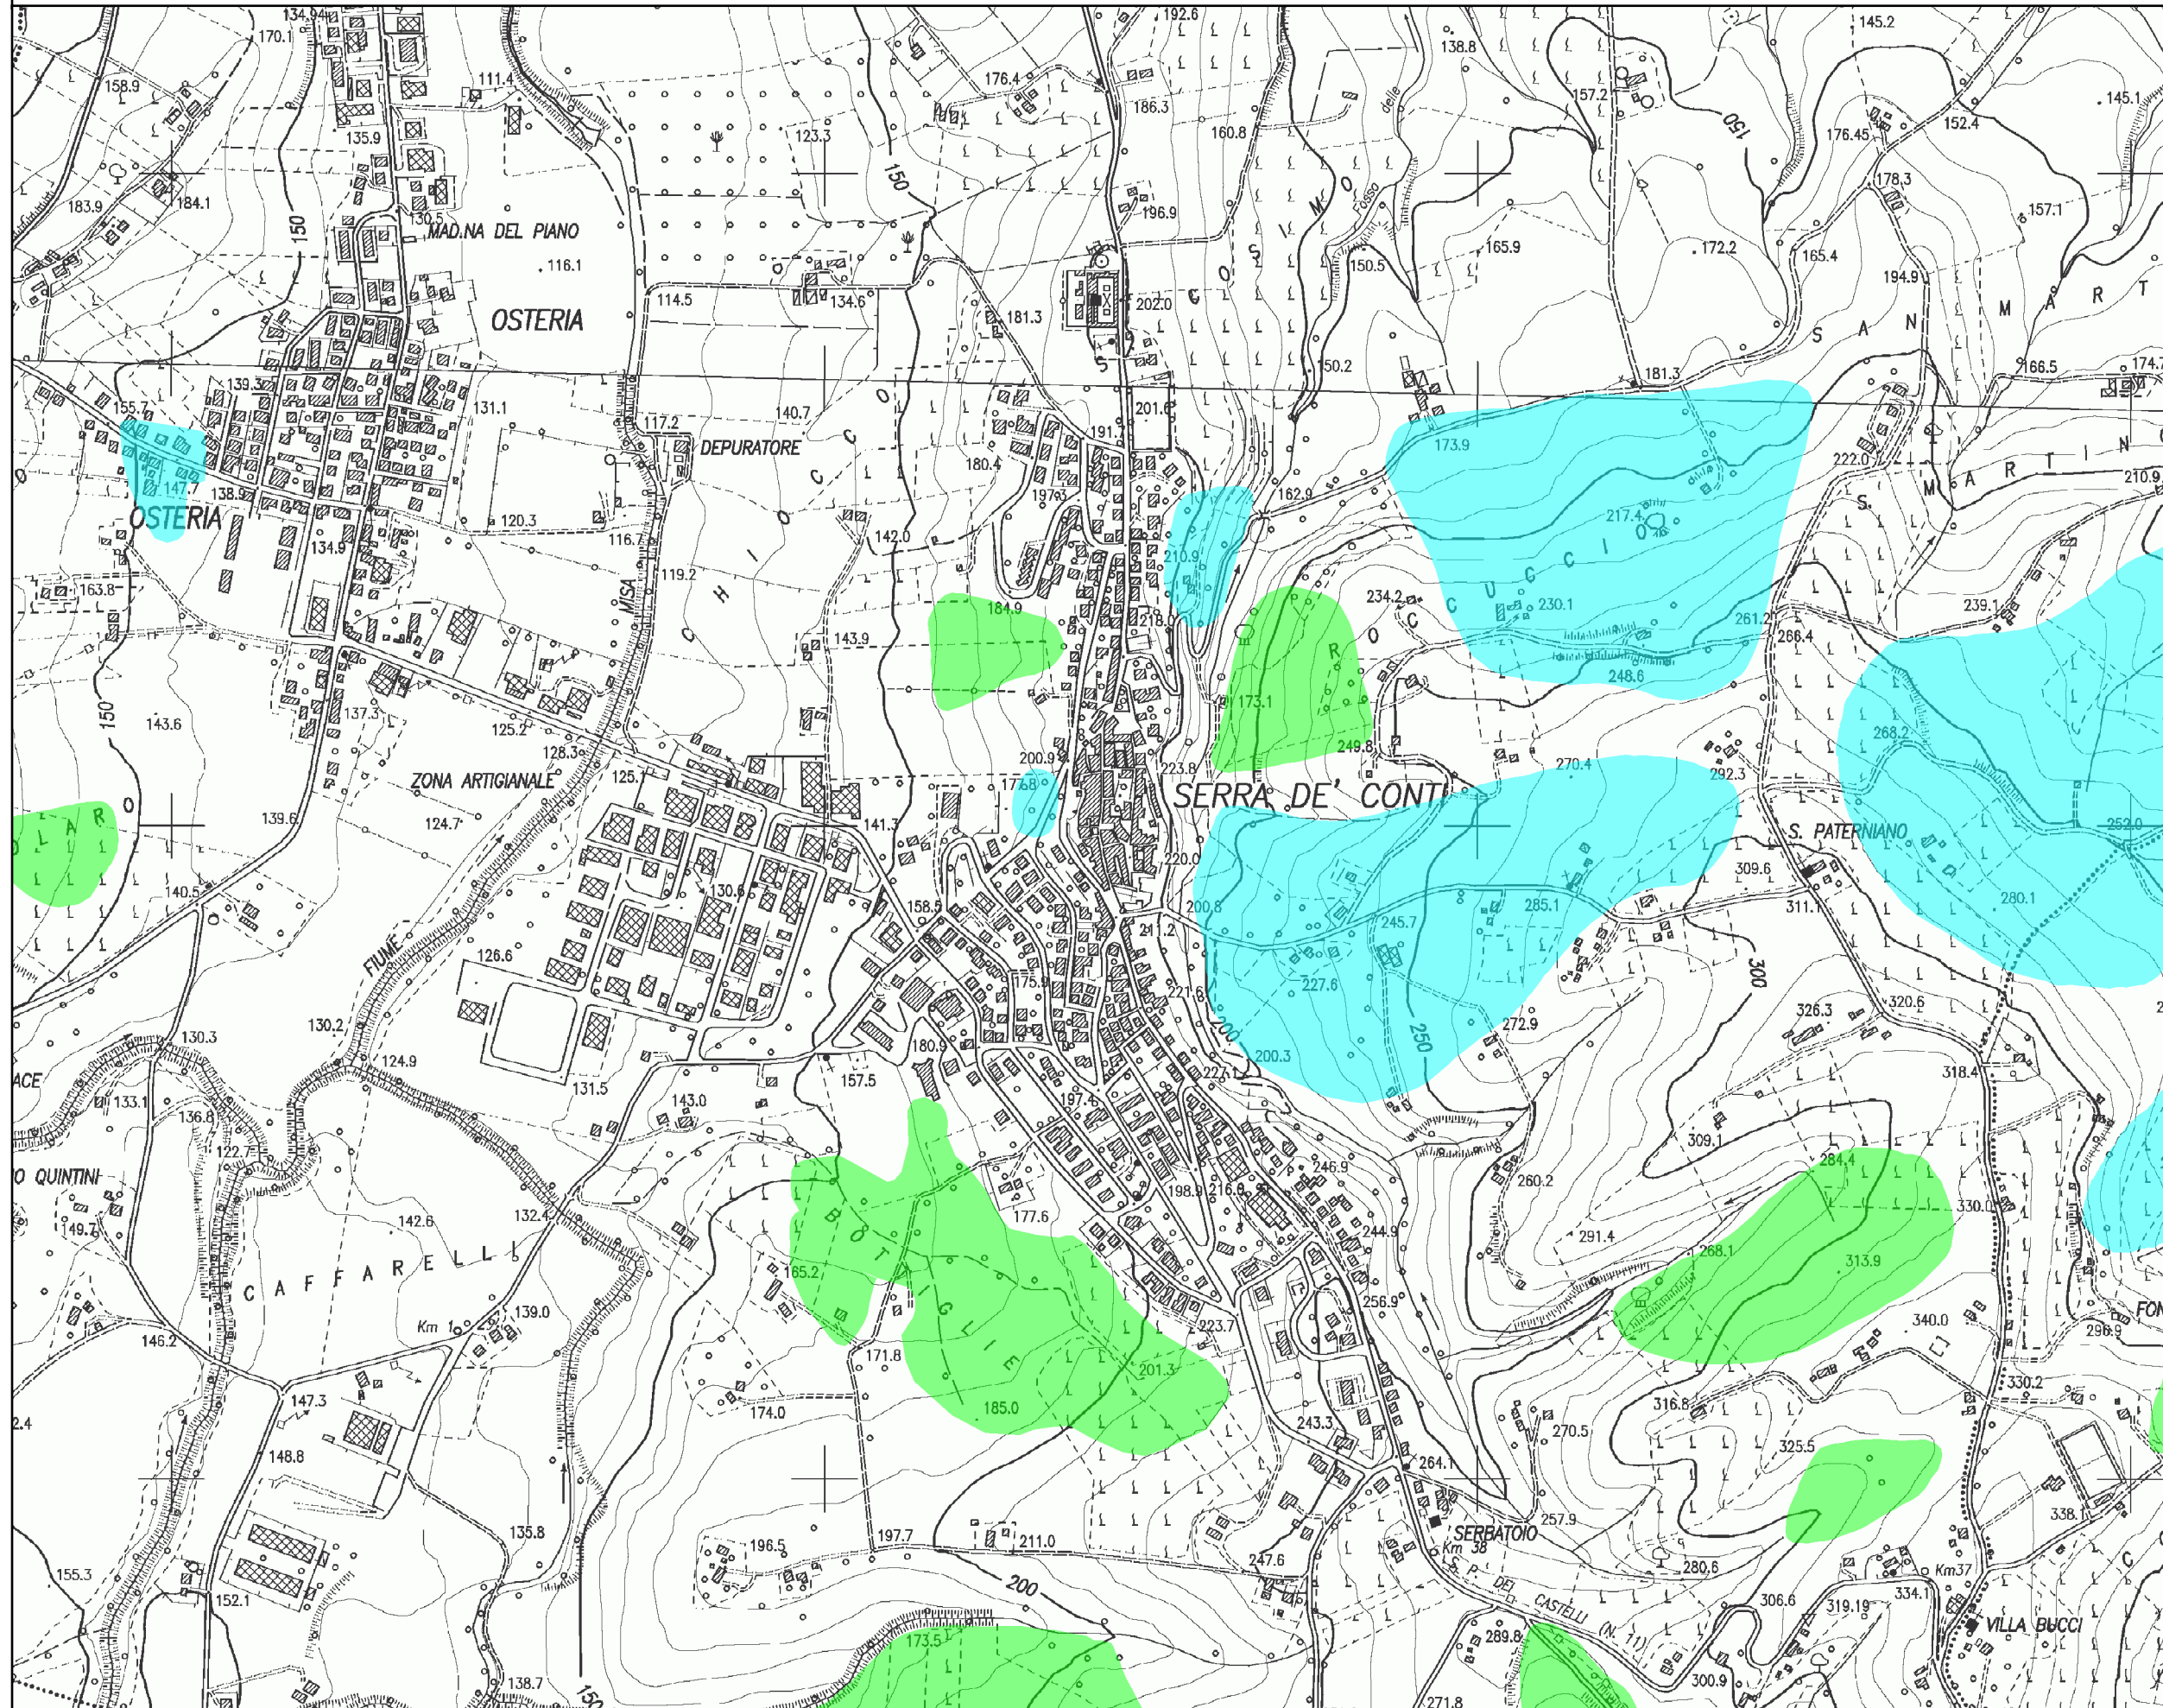

Serra de Conti - PAI

- Aree a rischio transa moderato
- Aree a rischio transa medio
- Aree a rischio transa elevato
- Aree a rischio transa molto elevato

Scala 1:10.000

Zerobyte Sistemi Srl